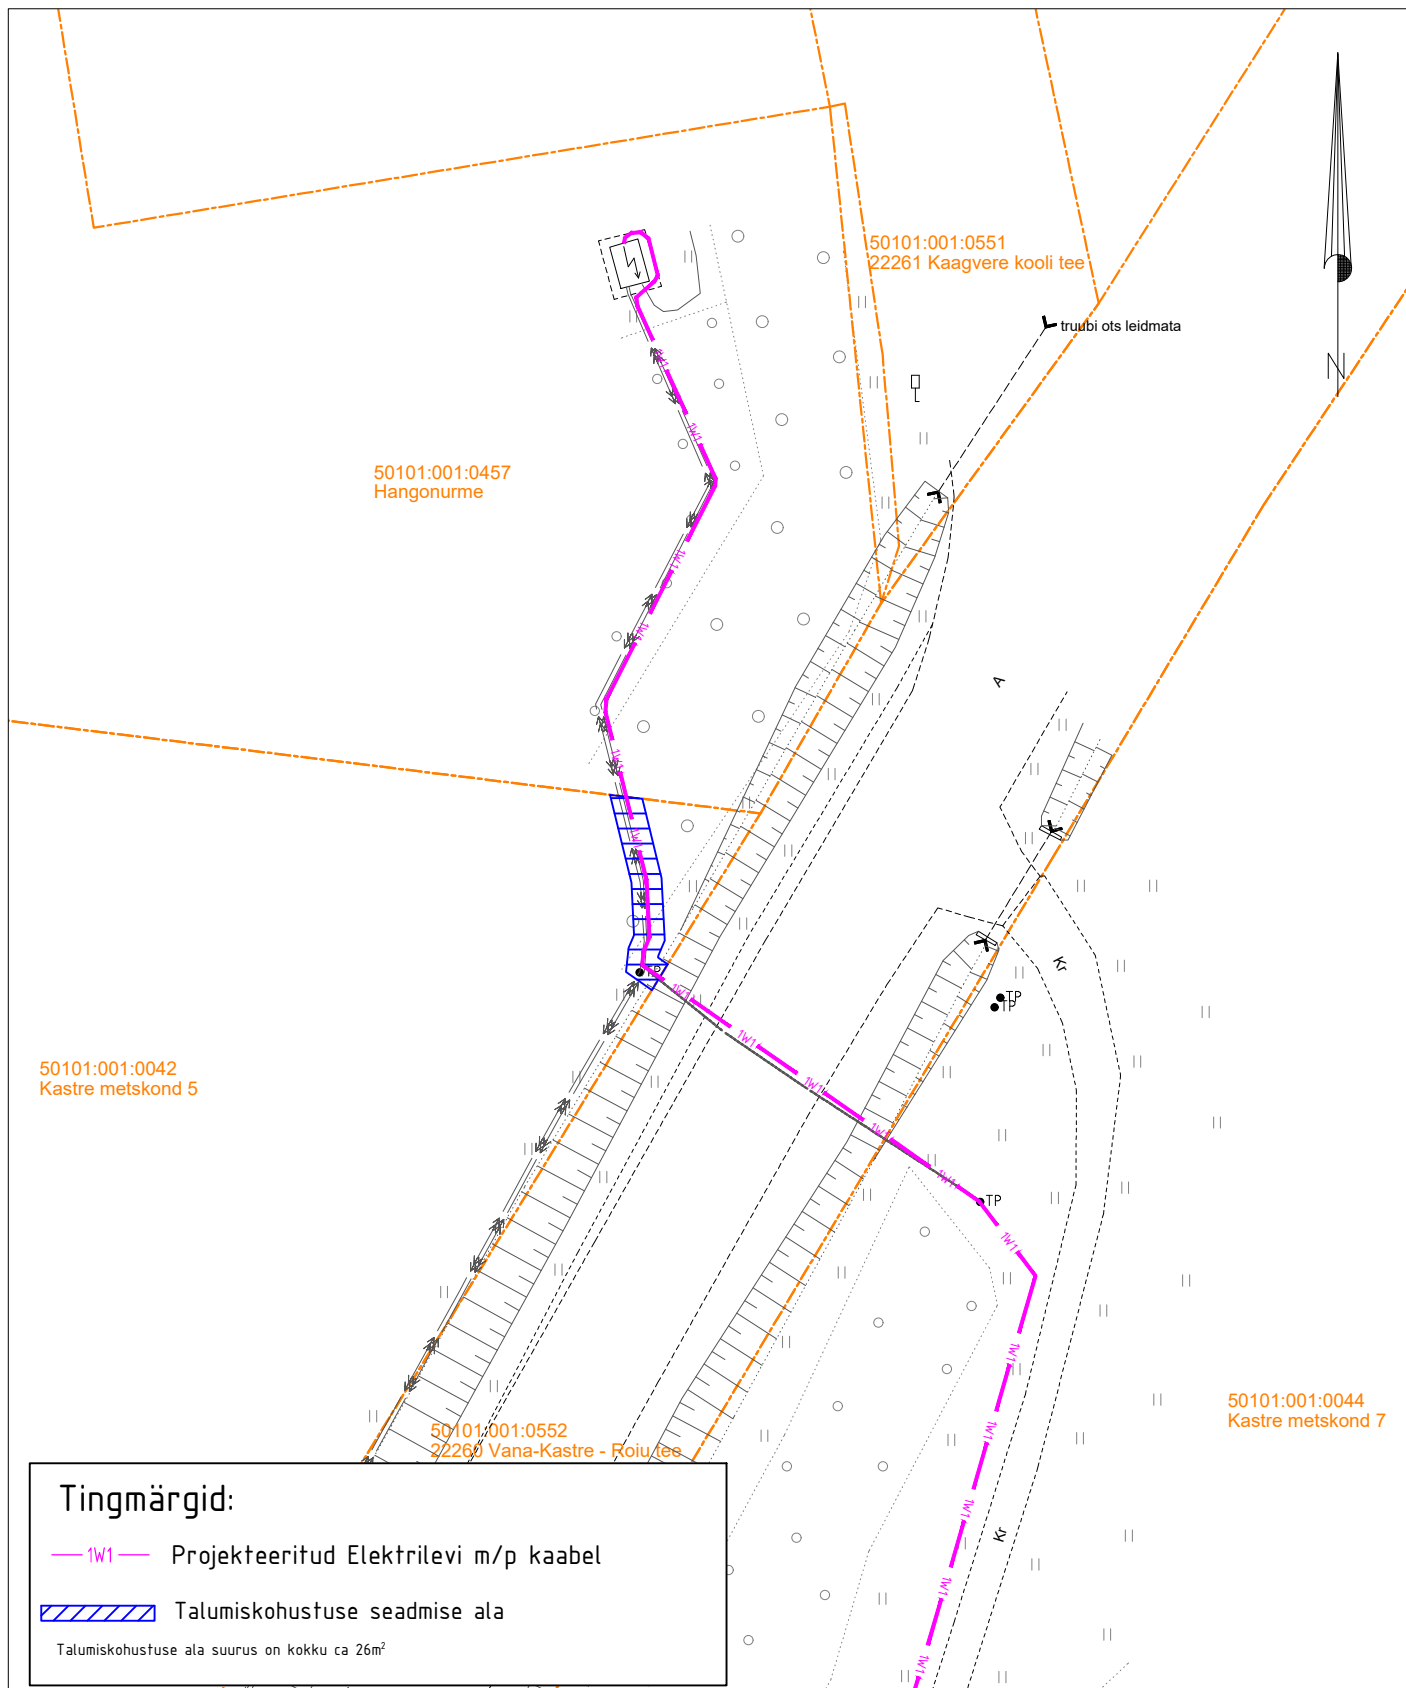

Talumiskohustuse ala plaan  
kinnistu nimi Kastre metskond 5,  
kü tunnus 50101:001:0042, registriosa 11640550

M 1:500

ASENDIPLAANI KOOSTAS:

Janno Lütt

AS Stik-Elekter

Projekteerija

Tel: 53400127

E-post: janno@stik-elekter.ee

Elektrivõrgu Kaitsevööndid:

0,4kV maakaabelliinil 1m kaabelliini teljest kummalegi poole.